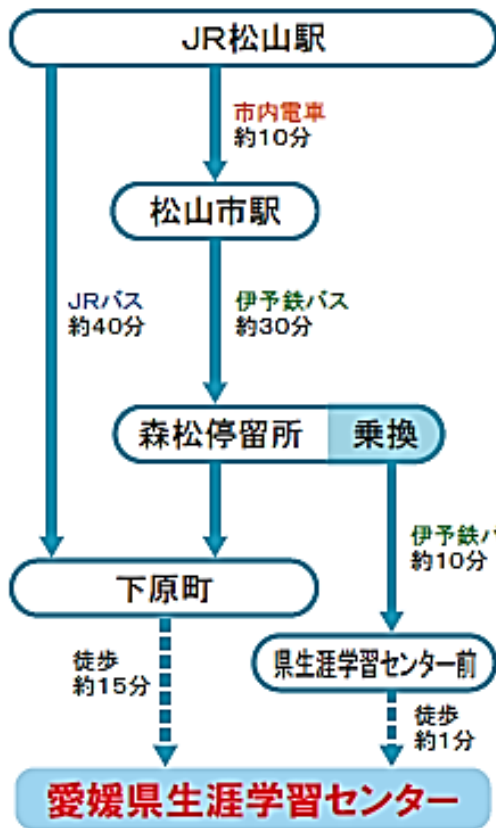

会場は
こちら⇒

● 交通のご案内

■ バスをご利用の方は

- JRバス久万高原方面行き
  - 下原町バス停にて下車
- 伊予鉄バス砥部方面行き
  - 下原町バス停にて下車
  - 森松バス停にて下車
- 丹波方面乗換、県生涯学習センター前バス停にて下車

■ お車で お越しの方は

生涯学習センター東側
駐車場（約400台）
をご利用ください。
大型バスも
ご利用できます。